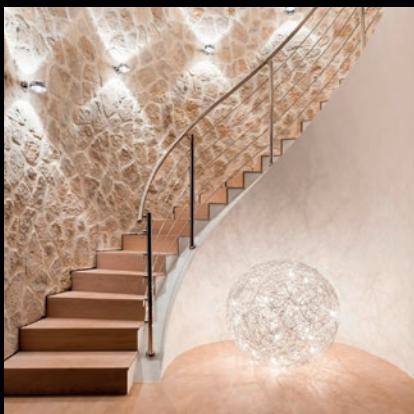

Interieur-Design von NOVOLINE bietet Besonderes für jeden Ort und jeden Anlass. Entdecken Sie die unzähligen Facetten des Besonderen.